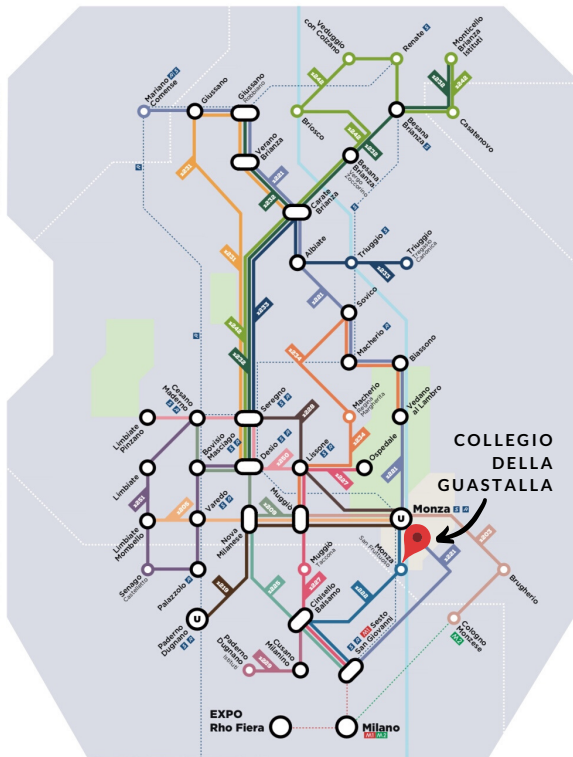

COME RAGGIUNGERCI?

CON METRO, BUS, TRENO

DA MONZA-STAZIONE FS:

Bus Z222

autobus consigliato: h7.45

ultimo autobus utile: h8.00

Bus Z208

autobus consigliato: h7.45

Stazione di Sesto-1°Maggio raggiunta dalle linee:
700, 701, 702, 729, Z301 (Bus); S11, S8, S9 (Treno);
M1 (Metro).

DA MILANO, STAZIONE BIGNAMIM5 :

Possibile servizio navetta

IN AUTO

DA AUTOSTRADA A4:

uscita Sesto S.Giovanni/Cinisello

Balsamo (4 km, 6 min)

DA TANGENZIALE NORD:

uscita Lecco/Monza (2 km, 4 min)

COLLEGIO DELLA GUASTALLA

VIALE LOMBARDIA 180- 20900 MONZA (MB)

LEGENDA

- 1202** Muggiò Prati - Monza FS - Cologno Nord M2
- 1206** Limbiate Mombello - Varedo FN - Nova M.se - Monza FS
- 1209** Cesano FN - Desio - Muggiò - Lissone
- 1219** Paderno FN - Nova M.se - Monza FS
- 1221** Sesto FS/M1 - Monza FS - Macherio - Carate - Mariano FN/Ospedale
- 1222** Monza FS - S. Fruttuoso - Sesto FS/M1
- 1225** Sesto FS/M1 - Cinisello - Nova M.se
- 1227** Monza H.S. Gerardo/Lissone FS - Muggiò - Cinisello - Sesto FS/M1
- 1228** Seregno FS - Lissone - Monza FS
- 1229** Paderno ITC - Cusano - Cinisello (Tram31)
- 1231** Carate - Giussano - Seregno FS - Desio
- 1232** **1242** Desio - Seregno FS - Carate - Besana FS/Renate
- 1233** Triuggio - Albiate - Seregno FS
- 1234** Vedano - Lissone - Muggiò Prati
- 1250** Desio FS - Cesano FN - Limbiate Pinzano
- 1251** Desio FS - Bovisio - Limbiate - Cesano FN

- U** Servizio Urbano
- M1** Metropolitana - Linea 1
- M2** Metropolitana - Linea 2
- S** Linee ferroviarie Suburbane
- R** Linee ferroviarie Regionali

Provincia di Como

Provincia di Milano

Provincia di Monza-Brianza